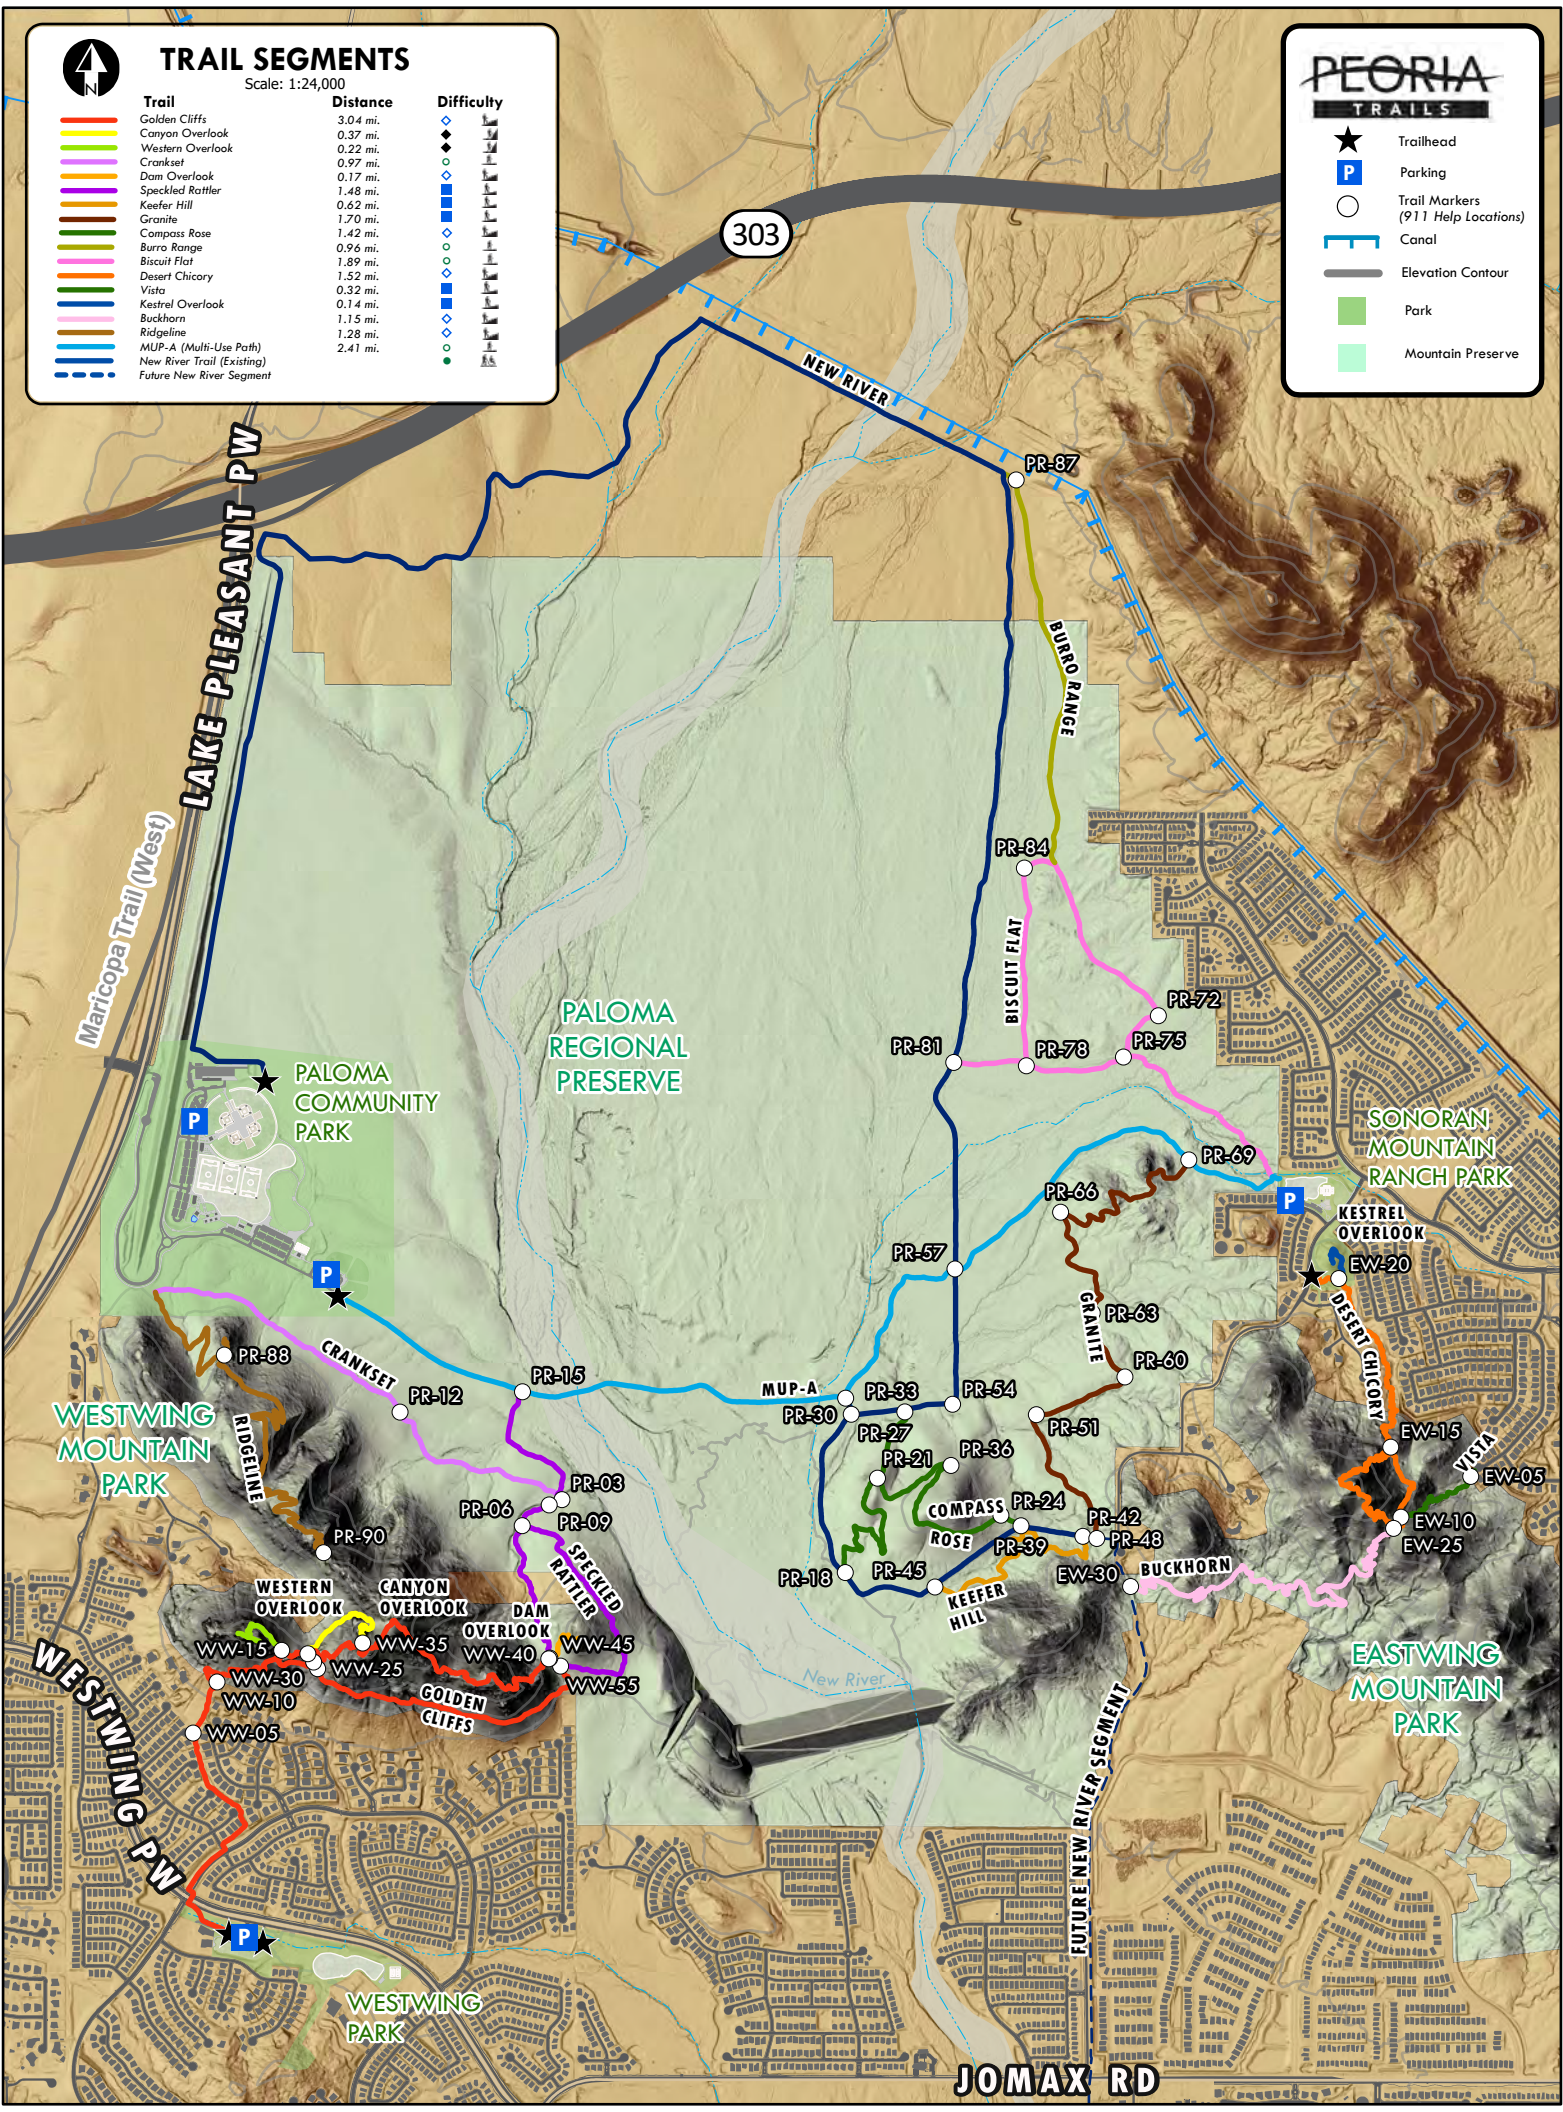

TRAIL SEGMENTS

Scale: 1:24,000

Trail	Distance	Difficulty
Golden Cliffs	3.04 mi.	◆
Canyon Overlook	0.37 mi.	◆
Western Overlook	0.22 mi.	◆
Crankset	0.97 mi.	◆
Dam Overlook	0.17 mi.	◆
Speckled Rattler	1.48 mi.	◆
Keefer Hill	0.62 mi.	◆
Granite	1.70 mi.	◆
Compass Rose	1.42 mi.	◆
Burro Range	0.96 mi.	◆
Biscuit Flat	1.89 mi.	◆
Desert Chicory	1.52 mi.	◆
Vista	0.32 mi.	◆
Kestrel Overlook	0.14 mi.	◆
Buckhorn	1.15 mi.	◆
Ridgeline	1.28 mi.	◆
MUP-A (Multi-Use Path)	2.41 mi.	◆
New River Trail (Existing)		◆
Future New River Segment		◆

PEORIA TRAILS

- ★ Trailhead
- P Parking
- Trail Markers (911 Help Locations)
- Canal
- Elevation Contour
- Park
- Mountain Preserve

JOMAX RD